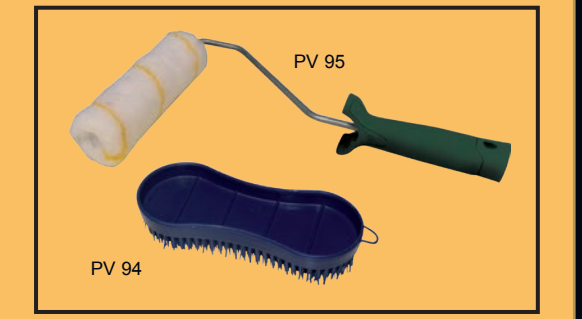

Effetto Tessuto Vellutato

PRIMER 400	4 h	POLISTOF LT. 5	6 - 8 h	

Effetto Tessuto Vellutato con Polibril

PRIMER 400	4 h	POLISTOF LT. 5 + POLIBRIL LT. 0,500	6 - 8 h	

Effetto Tessuto Vellutato con L50

PRIMER 400	4 h	POLISTOF LT. 5 + L50 Col. 301 LT. 0,500	3 - 4 h	