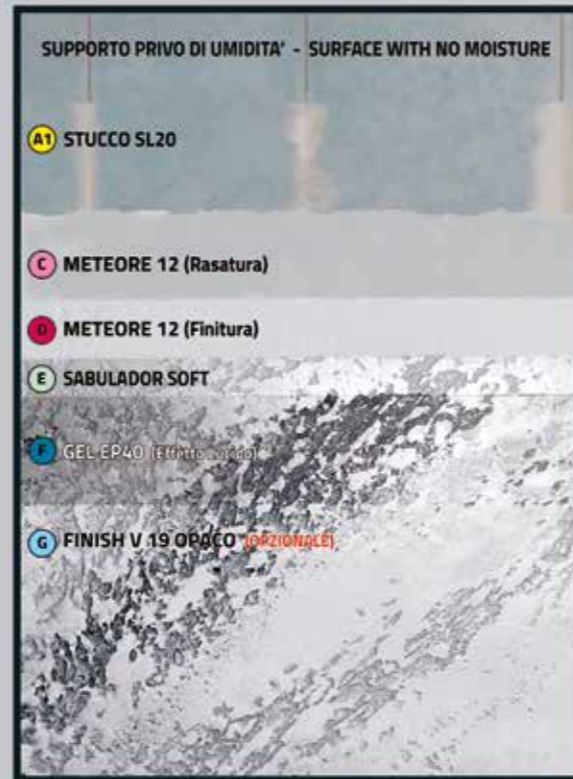

RESISTENZE CHIMICHE DEL GEL EP40 + CT50 SECONDO LA NORMATIVA ASTM D1308-02

SOSTANZA CHIMICA	RISULTATO	SOSTANZA CHIMICA	RISULTATO
Acidi grassi dal tallolio	Resistente	Caffeina	Resistente
Acido citrico (30%)	Resistente	Carbonato di sodio	Resistente
Acido cloridrico (dal 5 al 20%)	Resistente	Cicloesano	Resistente
Acido nitrico (5%)	Resistente	Clorobenzene	Resistente
Acqua +5% di detergente	Resistente	Cloruro di sodio (dal 3 al 30%)	Resistente
Acqua a 100 °C	Resistente	Coca Cola	Resistente
Ammoniaca (dal 10 al 25%)	Meno resistente	Diesel	Resistente
Benzene	Meno resistente	Diluente per vernici (benzina)	Resistente
Benzina	Resistente	Diottil ftalato	Resistente
Birra	Resistente	Eptano	Resistente

RESISTENZE CHIMICHE DEL GEL EP40 + CT50 SECONDO LA NORMATIVA ASTM D1308-02

SOSTANZA CHIMICA	RISULTATO	SOSTANZA CHIMICA	RISULTATO
Esano	Resistente	Olio	Resistente
Etanolo (10%)	Resistente	Olio silconico	Resistente
Gesso	Resistente	Perossido di idrogeno (3%)	Resistente
Idrocarburi aromatici	Meno resistente	Petrolio	Resistente
Idrossido di sodio (10%)	Resistente	Sodio idrossido (dal 30 al 40%)	Resistente
Jet Fuel	Resistente	Succo d'uva	Resistente
Latte	Resistente	Triidrato di alluminio	Resistente
Lubrificanti	Resistente	Vino	Resistente
Melassa, alta viscosità	Resistente		
Neve	Resistente